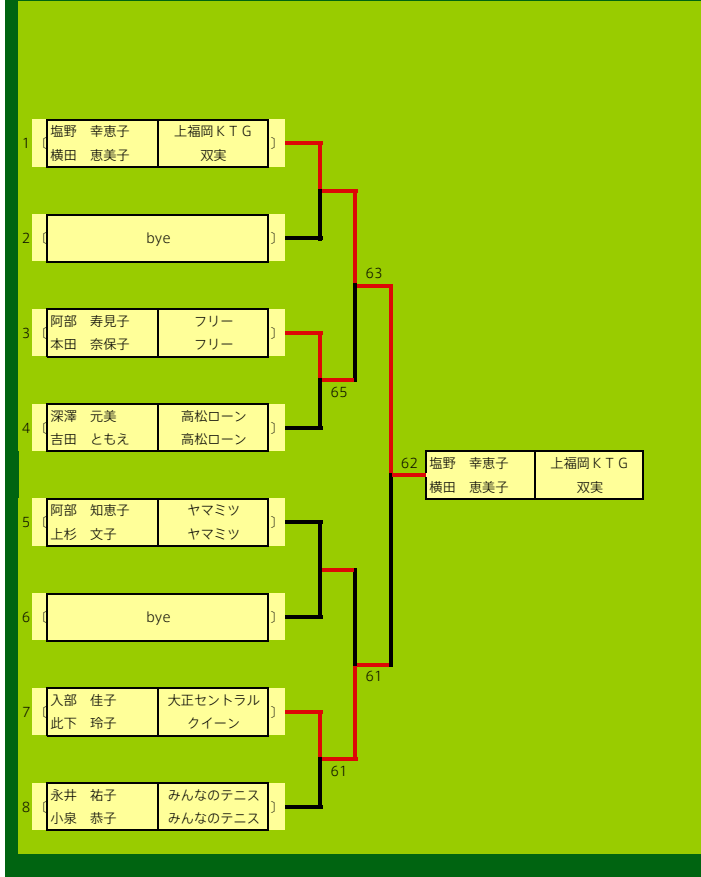

大会名 1、2位トーナメント

大会名 3、4、5位トーナメント

大会名	TSJカップ
開催日	平成22年5月10日(月)
種目	女子ダブルス

第1ブロック		A	B	C	D	E	勝	負	得	失	率	順位
A	深澤 元美 吉田 ともえ	高松ローン 高松ローン	0 - 6	3 - 6	2 - 6	6 - 4	1	3	11	22	0.33	5
B	雨宮 陽子 岡崎 成美	6 - 0	スイトピー あさき	6 - 2	6 - 4	6 - 3	4	0	24	9	0.73	1
C	塩野 幸恵子 横田 恵美子	6 - 3	2 - 6	上福岡K T G 双実	1 - 6	4 - 6	1	3	13	21	0.38	3
D	村岡 由美子 勝原 美香	6 - 2	4 - 6	6 - 1	フリー フリー	6 - 0	3	1	22	9	0.71	2
E	入部 佳子 此下 玲子	4 - 6	3 - 6	6 - 4	0 - 6	大正セントラル クイーン	1	3	13	22	0.37	4

第2ブロック		A	B	C	D	E	勝	負	得	失	率	順位
A	本橋 美代子 大場 富佐江	サンシャイン 高松ローン	6 - 5	6 - 0	6 - 5	5 - 6	3	1	23	16	0.59	2
B	阿部 知恵子 上杉 文子	5 - 6	ヤマミツ ヤマミツ	6 - 3	6 - 5	1 - 6	2	2	18	20	0.47	3
C	永井 祐子 小泉 恭子	0 - 6	3 - 6	みんなのテニス みんなのテニス	4 - 6	0 - 6	0	4	7	24	0.23	5
D	阿部 寿見子 本田 奈保子	5 - 6	5 - 6	6 - 4	フリー フリー	4 - 6	1	3	20	22	0.48	4
E	田中 恵子 神田 木綿子	6 - 5	6 - 1	6 - 0	6 - 4	桜台T C 竹の子	4	0	24	10	0.71	1